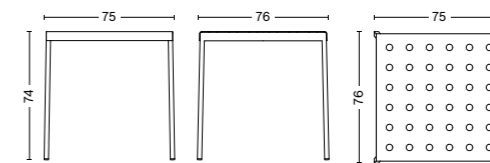

**BALCONY CHAIR**

Width 44,5 cm  
Depth 51,5 cm  
Height 79 cm  
Seat height 46 cm  
Seat depth 41 cm  
Weight 5,8 kg

**BALCONY STOOL**

Width 39 cm  
Depth 35 cm  
Height 46 cm  
Weight 3,58 kg

**BALCONY ARMCHAIR**

Width 51,5 cm  
Depth 51,5 cm  
Height 79 cm  
Seat height 46 cm  
Seat depth 41 cm  
Weight 6,75 kg

**BALCONY TABLE**

Length 75 cm  
Width 76 cm  
Height 74 cm  
Weight 19,3 kg