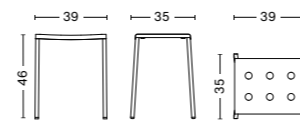

**BALCONY CHAIR**

Width 44,5 cm  
Depth 51,5 cm  
Height 79 cm  
Seat height 46 cm  
Seat depth 41 cm  
Weight 5,8 kg

**BALCONY STOOL**

Width 39 cm  
Depth 35 cm  
Height 46 cm  
Weight 3,58 kg

**BALCONY ARMCHAIR**

Width 51,5 cm  
Depth 51,5 cm  
Height 79 cm  
Seat height 46 cm  
Seat depth 41 cm  
Weight 6,75 kg

**BALCONY TABLE**

Length 75 cm  
Width 76 cm  
Height 74 cm  
Weight 19,3 kg