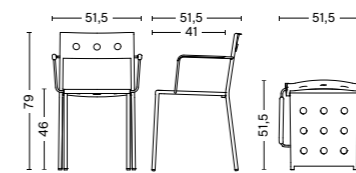

**BALCONY CHAIR**

Width 44,5 cm  
Depth 51,5 cm  
Height 79 cm  
Seat height 46 cm  
Seat depth 41 cm  
Weight 5,8 kg

**BALCONY STOOL**

Width 39 cm  
Depth 35 cm  
Height 46 cm  
Weight 3,58 kg

**BALCONY ARMCHAIR**

Width 51,5 cm  
Depth 51,5 cm  
Height 79 cm  
Seat height 46 cm  
Seat depth 41 cm  
Weight 6,75 kg

**BALCONY TABLE**

Length 75 cm  
Width 76 cm  
Height 74 cm  
Weight 19,3 kg