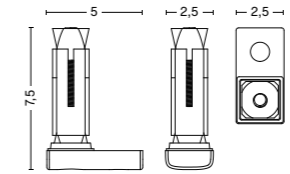

## DIMENSIONS

FIXATION BRACKET FOR CHAIRS  
Width 4 cm  
Depth 1,9 cm  
Height 7 cm

FIXATION BRACKET FOR TABLES  
Width 5 cm  
Depth 2,5 cm  
Height 7,5 cm