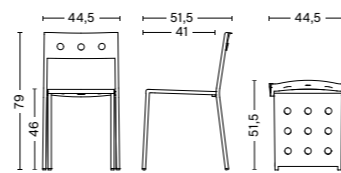

**BALCONY CHAIR**

Width 44,5 cm  
Depth 51,5 cm  
Height 79 cm  
Seat height 46 cm  
Seat depth 41 cm  
Weight 5,8 kg

**BALCONY STOOL**

Width 39 cm  
Depth 35 cm  
Height 46 cm  
Weight 3,58 kg

**BALCONY ARMCHAIR**

Width 51,5 cm  
Depth 51,5 cm  
Height 79 cm  
Seat height 46 cm  
Seat depth 41 cm  
Weight 6,75 kg

**BALCONY TABLE**

Length 75 cm  
Width 76 cm  
Height 74 cm  
Weight 19,3 kg