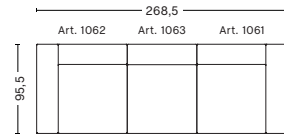

HAY

- MAGS SOFA, COMBINATIONS / 2,5 SEATER -

2,5 SEATER COMB. 1

W228 x D95,5 x H40/67 cm

**2,5 SEATER COMB. 2
LEFT ARMREST**

W246,5 x D95,5 x H40/67 cm

**2,5 SEATER COMB. 2
RIGHT ARMREST**

W246,5 x D95,5 x H40/67 cm

**2,5 SEATER COMB. 3
LEFT ARMREST**

W246,5 x D95,5/127,5 x H40/67 cm

**2,5 SEATER COMB. 3
RIGHT ARMREST**

W246,5 x D95,5/127,5 x H40/67 cm

FABRIC GROUPS 1 / Surface by HAY, Remix, Linara, Mode 2 / Steelcut, Steelcut Trio, Melange Nap, Lola, Olavi by HAY, Flamiber, Fairway 3 / Divina, Divina Melange, Divina MD, Fiord, Ruskin, Roden, Bolgheri, DOT 1682 4 / Hallingdal, Canvas, Lila, Harald, Compound 5 / Coda, Sierra, California, Balder 6 / Silk

HAY

- MAGS SOFA, COMBINATIONS / 3 SEATER -

3 SEATER COMB. 1

W268,5 x D95,5 x H40/67 cm

**3 SEATER COMB. 3
LEFT ARMREST**

W304 x D95,5/127,5 x H40/67 cm

**3 SEATER COMB. 3
RIGHT ARMREST**

W304 x D95,5/127,5 x H40/67 cm