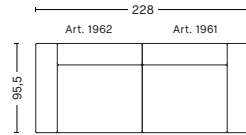

HAY

- MAGS SOFA, COMBINATIONS / 2,5 SEATER -

2,5 SEATER COMB. 1

W228 x D95,5 x H40/67 cm

**2,5 SEATER COMB. 2
LEFT ARMREST**

W246,5 x D95,5 x H40/67 cm

**2,5 SEATER COMB. 2
RIGHT ARMREST**

W246,5 x D95,5 x H40/67 cm