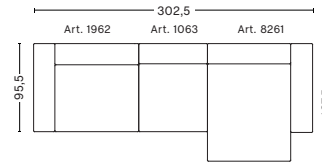

W268,5 x D95,5/127,5 x H40/67 cm

**3 SEATER COMB. 9
RIGHT ARMREST**

W268,5 x D95,5/127,5 x H40/67 cm

**3 SEATER COMB. 10
LEFT ARMREST**

W302,5 x D95,5/127,5 x H40/67 cm

**3 SEATER COMB. 10
RIGHT ARMREST**

W302,5 x D95,5/127,5 x H40/67 cm

**3 SEATER COMB. 11
LEFT ARMREST**

W319,5 x D95,5/127,5 x H40/67 cm

**3 SEATER COMB. 11
RIGHT ARMREST**

W319,5 x D95,5/127,5 x H40/67 cm

FABRIC GROUPS 1 / Surface by HAY, Remix, Linara, Mode 2 / Steelcut, Steelcut Trio, Melange Nap, Lola, Olavi by HAY, Flamiber, Fairway 3 / Divina, Divina Melange, Divina MD, Fiord, Ruskin, Roden, Bolgheri, DOT 1682 4 / Hallingdal, Canvas, Lila, Harald, Compound 5 / Coda, Sierra, California, Balder 6 / Silk