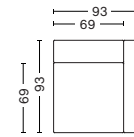

**MAGS
WIDE MODULE**

Left armrest
Art. 1962
W90/114 x D71,5/95,5 x H40/67 cm
Armrest D24 cm

Right armrest
Art. 1961
W90/114 x D71,5/95,5 x H40/67 cm
Armrest D24 cm

Middle
Art. 1963
W91,5 x D71,5/95,5 x H40/67 cm

**MAGS
CORNER MODULE**

Left corner
Art. 1862
W69/93 x D69/93 x H40/67 cm
Armrest D24 cm

Right corner
Art. 1861
W69/93 x D69/93 x H40/67 cm
Armrest D24 cm

FABRIC GROUPS 1 / Surface by HAY, Remix, Linara, Mode 2 / Steelcut, Steelcut Trio, Melange Nap, Lola, Olavi by HAY, Flamiber, Fairway 3 / Divina, Divina Melange, Divina MD, Fiord, Ruskin, Roden, Bolgheri, DOT 1682 4 / Hallingdal, Canvas, Lila, Harald, Compound 5 / Coda, Sierra, California, Balder 6 / Silk

W268,5 x D95,5/127,5 x H40/67 cm

**3 SEATER COMB. 9
RIGHT ARMREST**

W268,5 x D95,5/127,5 x H40/67 cm

**3 SEATER COMB. 10
LEFT ARMREST**

W302,5 x D95,5/127,5 x H40/67 cm

**3 SEATER COMB. 10
RIGHT ARMREST**

W302,5 x D95,5/127,5 x H40/67 cm

HAY

**CORNER COMB. 1
LEFT ARMREST**

W264,5 x D95,5/264,5 x H40/67 cm

**CORNER COMB. 1
RIGHT ARMREST**

W264,5 x D95,5/264,5 x H40/67 cm

**CORNER COMB. 2
LEFT ARMREST**

W264,5 x D95,5/225,5 x H40/67 cm

**CORNER COMB. 2
RIGHT ARMREST**