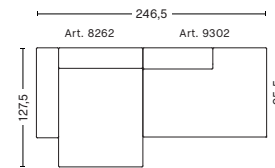

HAY

- MAGS SOFA, COMBINATIONS / 2,5 SEATER -

2,5 SEATER COMB. 1

W228 x D95,5 x H40/67 cm

**2,5 SEATER COMB. 2
LEFT ARMREST**

W246,5 x D95,5 x H40/67 cm

**2,5 SEATER COMB. 2
RIGHT ARMREST**

W246,5 x D95,5 x H40/67 cm

**2,5 SEATER COMB. 3
LEFT ARMREST**

W246,5 x D95,5/127,5 x H40/67 cm

**2,5 SEATER COMB. 3
RIGHT ARMREST**

W246,5 x D95,5/127,5 x H40/67 cm

FABRIC GROUPS 1 / Surface by HAY, Remix, Linara, Mode 2 / Steelcut, Steelcut Trio, Melange Nap, Lola, Olavi by HAY, Flamiber, Fairway 3 / Divina, Divina Melange, Divina MD, Fiord, Ruskin, Roden, Bolgheri, DOT 1682 4 / Hallingdal, Canvas, Lila, Harald, Compound 5 / Coda, Sierra, California, Balder 6 / Silk