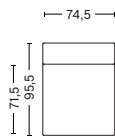

MAGS SOFA

MODULE OVERVIEW

HAY

**MAGS
NARROW MODULE**

Left armrest
Art. 1062
W73/97 x D71,5/95,5 x H40/67 cm
Armrest D24 cm

Right armrest
Art. 1061
W73/97 x D71,5/95,5 x H40/67 cm
Armrest D24 cm

Middle
Art. 1063
W74,5 x D71,5/95,5 x H40/67 cm

**MAGS
WIDE MODULE**

Left armrest
Art. 1962
W90/114 x D71,5/95,5 x H40/67 cm
Armrest D24 cm

Right armrest
Art. 1961
W90/114 x D71,5/95,5 x H40/67 cm
Armrest D24 cm

Middle
Art. 1963
W91,5 x D71,5/95,5 x H40/67 cm

W268,5 x D95,5/127,5 x H40/67 cm

**3 SEATER COMB. 9
RIGHT ARMREST**

W268,5 x D95,5/127,5 x H40/67 cm

**3 SEATER COMB. 10
LEFT ARMREST**

W302,5 x D95,5/127,5 x H40/67 cm

**3 SEATER COMB. 10
RIGHT ARMREST**

W302,5 x D95,5/127,5 x H40/67 cm

HAY

**CORNER COMB. 1
LEFT ARMREST**

W264,5 x D95,5/264,5 x H40/67 cm

**CORNER COMB. 1
RIGHT ARMREST**

W264,5 x D95,5/264,5 x H40/67 cm

**CORNER COMB. 2
LEFT ARMREST**

W264,5 x D95,5/225,5 x H40/67 cm

**CORNER COMB. 2
RIGHT ARMREST**