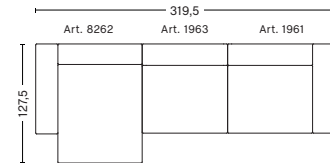

**3 SEATER COMB. 11
LEFT ARMREST**

W319,5 x D95,5/127,5 x H40/67 cm