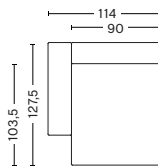

**MAGS
WIDE MODULE**

Left armrest
Art. 1962
W90/114 x D71,5/95,5 x H40/67 cm
Armrest D24 cm

Right armrest
Art. 1961
W90/114 x D71,5/95,5 x H40/67 cm
Armrest D24 cm

Middle
Art. 1963
W91,5 x D71,5/95,5 x H40/67 cm

HAY

- MAGS SOFA, MODULE OVERVIEW -

**MAGS NARROW CHAISE LONGUE
MODULE SHORT**

Left armrest*

Art. 8162
W73/97 x D103,5/127,5 x H40/67 cm
Armrest D24 cm

Right armrest*

Art. 8161
W73/97 x D103,5/127,5 x H40/67 cm
Armrest D24 cm

**MAGS WIDE CHAISE LONGUE
MODULE SHORT**

Left armrest*

Art. 8262
W90/114 x D103,5/127,5 x H40/67 cm
Armrest D24 cm

Right armrest*

Art. 8261
W90/114 x D103,5/127,5 x H40/67 cm
Armrest D24 cm

MAGS LOUNGE MODULE

HAY

**CORNER COMB. 1
LEFT ARMREST**

W264,5 x D95,5/264,5 x H40/67 cm

**CORNER COMB. 1
RIGHT ARMREST**

W264,5 x D95,5/264,5 x H40/67 cm

**CORNER COMB. 2
LEFT ARMREST**

W264,5 x D95,5/225,5 x H40/67 cm

**CORNER COMB. 2
RIGHT ARMREST**