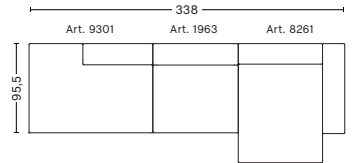

HAY

- MAGS SOFA, COMBINATIONS / 3 SEATER -

**3 SEATER COMB. 5
LEFT ARMREST**

W338 x D95,5/127,5 x H40/67 cm

**3 SEATER COMB. 5
RIGHT ARMREST**

W338 x D95,5/127,5 x H40/67 cm

**3 SEATER COMB. 9
LEFT ARMREST**