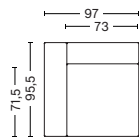

MAGS SOFA

MODULE OVERVIEW

HAY

**MAGS
NARROW MODULE**

Left armrest
Art. 1062
W73/97 x D71,5/95,5 x H40/67 cm
Armrest D24 cm

Right armrest
Art. 1061
W73/97 x D71,5/95,5 x H40/67 cm
Armrest D24 cm

Middle
Art. 1063
W74,5 x D71,5/95,5 x H40/67 cm

**MAGS
WIDE MODULE**

Left armrest
Art. 1962
W90/114 x D71,5/95,5 x H40/67 cm
Armrest D24 cm

Right armrest
Art. 1961
W90/114 x D71,5/95,5 x H40/67 cm
Armrest D24 cm

Middle
Art. 1963
W91,5 x D71,5/95,5 x H40/67 cm

W268,5 x D95,5/127,5 x H40/67 cm

**3 SEATER COMB. 9
RIGHT ARMREST**

W268,5 x D95,5/127,5 x H40/67 cm

**3 SEATER COMB. 10
LEFT ARMREST**

W302,5 x D95,5/127,5 x H40/67 cm

**3 SEATER COMB. 10
RIGHT ARMREST**

W302,5 x D95,5/127,5 x H40/67 cm

HAY

**CORNER COMB. 1
LEFT ARMREST**

W264,5 x D95,5/264,5 x H40/67 cm

**CORNER COMB. 1
RIGHT ARMREST**

W264,5 x D95,5/264,5 x H40/67 cm

**CORNER COMB. 2
LEFT ARMREST**

W264,5 x D95,5/225,5 x H40/67 cm

**CORNER COMB. 2
RIGHT ARMREST**