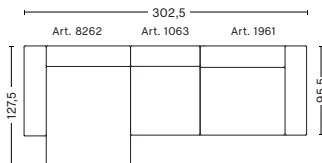

**3 SEATER COMB. 10
LEFT ARMREST**

W302,5 x D95,5/127,5 x H40/67 cm