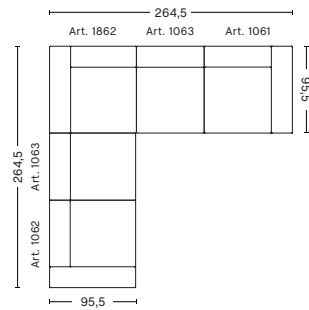

W268,5 x D95,5/127,5 x H40/67 cm

**3 SEATER COMB. 9
RIGHT ARMREST**

W268,5 x D95,5/127,5 x H40/67 cm

**3 SEATER COMB. 10
LEFT ARMREST**

W302,5 x D95,5/127,5 x H40/67 cm

**3 SEATER COMB. 10
RIGHT ARMREST**

W302,5 x D95,5/127,5 x H40/67 cm

**3 SEATER COMB. 11
LEFT ARMREST**

W319,5 x D95,5/127,5 x H40/67 cm

**3 SEATER COMB. 11
RIGHT ARMREST**

W319,5 x D95,5/127,5 x H40/67 cm

FABRIC GROUPS 1 / Surface by HAY, Remix, Linara, Mode 2 / Steelcut, Steelcut Trio, Melange Nap, Lola, Olavi by HAY, Flamiber, Fairway 3 / Divina, Divina Melange, Divina MD, Fiord, Ruskin, Roden, Bolgheri, DOT 1682 4 / Hallingdal, Canvas, Lila, Harald, Compound 5 / Coda, Sierra, California, Balder 6 / Silk

HAY

**CORNER COMB. 1
LEFT ARMREST**

W264,5 x D95,5/264,5 x H40/67 cm

**CORNER COMB. 1
RIGHT ARMREST**

W264,5 x D95,5/264,5 x H40/67 cm

**CORNER COMB. 2
LEFT ARMREST**

W264,5 x D95,5/225,5 x H40/67 cm

**CORNER COMB. 2
RIGHT ARMREST**