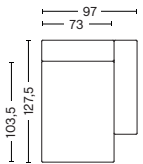

HAY

- MAGS SOFA, MODULE OVERVIEW -

**MAGS NARROW CHAISE LONGUE
MODULE SHORT**

Left armrest*

Art. 8162
W73/97 x D103,5/127,5 x H40/67 cm
Armrest D24 cm

Right armrest*

Art. 8161
W73/97 x D103,5/127,5 x H40/67 cm
Armrest D24 cm

**MAGS WIDE CHAISE LONGUE
MODULE SHORT**

Left armrest*

Art. 8262
W90/114 x D103,5/127,5 x H40/67 cm
Armrest D24 cm

Right armrest*

Art. 8261
W90/114 x D103,5/127,5 x H40/67 cm
Armrest D24 cm

MAGS LOUNGE MODULE

W268,5 x D95,5/127,5 x H40/67 cm

**3 SEATER COMB. 9
RIGHT ARMREST**

W268,5 x D95,5/127,5 x H40/67 cm

**3 SEATER COMB. 10
LEFT ARMREST**

W302,5 x D95,5/127,5 x H40/67 cm

**3 SEATER COMB. 10
RIGHT ARMREST**

W302,5 x D95,5/127,5 x H40/67 cm

HAY

**CORNER COMB. 1
LEFT ARMREST**

W264,5 x D95,5/264,5 x H40/67 cm

**CORNER COMB. 1
RIGHT ARMREST**

W264,5 x D95,5/264,5 x H40/67 cm

**CORNER COMB. 2
LEFT ARMREST**

W264,5 x D95,5/225,5 x H40/67 cm

**CORNER COMB. 2
RIGHT ARMREST**