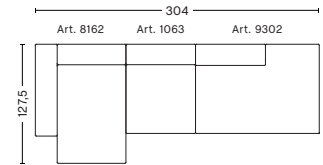

HAY

- MAGS SOFA, COMBINATIONS / 3 SEATER -

3 SEATER COMB. 1

W268,5 x D95,5 x H40/67 cm

**3 SEATER COMB. 3
LEFT ARMREST**

W304 x D95,5/127,5 x H40/67 cm

**3 SEATER COMB. 3
RIGHT ARMREST**

W304 x D95,5/127,5 x H40/67 cm