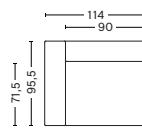

MAGS SOFA

MODULE OVERVIEW

HAY

**MAGS
NARROW MODULE**

Left armrest
Art. 1062
W73/97 x D71,5/95,5 x H40/67 cm
Armrest D24 cm

Right armrest
Art. 1061
W73/97 x D71,5/95,5 x H40/67 cm
Armrest D24 cm

Middle
Art. 1063
W74,5 x D71,5/95,5 x H40/67 cm

**MAGS
WIDE MODULE**

Left armrest
Art. 1962
W90/114 x D71,5/95,5 x H40/67 cm
Armrest D24 cm

Right armrest
Art. 1961
W90/114 x D71,5/95,5 x H40/67 cm
Armrest D24 cm

Middle
Art. 1963
W91,5 x D71,5/95,5 x H40/67 cm

W268,5 x D95,5/127,5 x H40/67 cm

**3 SEATER COMB. 9
RIGHT ARMREST**

W268,5 x D95,5/127,5 x H40/67 cm

**3 SEATER COMB. 10
LEFT ARMREST**

W302,5 x D95,5/127,5 x H40/67 cm

**3 SEATER COMB. 10
RIGHT ARMREST**

W302,5 x D95,5/127,5 x H40/67 cm

HAY

**CORNER COMB. 1
LEFT ARMREST**

W264,5 x D95,5/264,5 x H40/67 cm

**CORNER COMB. 1
RIGHT ARMREST**

W264,5 x D95,5/264,5 x H40/67 cm

**CORNER COMB. 2
LEFT ARMREST**

W264,5 x D95,5/225,5 x H40/67 cm

**CORNER COMB. 2
RIGHT ARMREST**