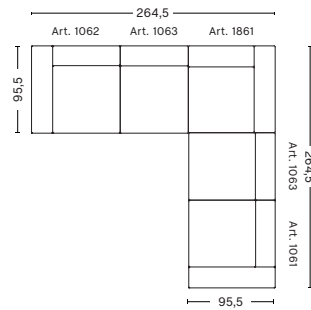

W268,5 x D95,5/127,5 x H40/67 cm

**3 SEATER COMB. 9
RIGHT ARMREST**

W268,5 x D95,5/127,5 x H40/67 cm

**3 SEATER COMB. 10
LEFT ARMREST**

W302,5 x D95,5/127,5 x H40/67 cm

**3 SEATER COMB. 10
RIGHT ARMREST**

W302,5 x D95,5/127,5 x H40/67 cm

**3 SEATER COMB. 11
LEFT ARMREST**

W319,5 x D95,5/127,5 x H40/67 cm

**3 SEATER COMB. 11
RIGHT ARMREST**

W319,5 x D95,5/127,5 x H40/67 cm

FABRIC GROUPS 1 / Surface by HAY, Remix, Linara, Mode 2 / Steelcut, Steelcut Trio, Melange Nap, Lola, Olavi by HAY, Flamiber, Fairway 3 / Divina, Divina Melange, Divina MD, Fiord, Ruskin, Roden, Bolgheri, DOT 1682 4 / Hallingdal, Canvas, Lila, Harald, Compound 5 / Coda, Sierra, California, Balder 6 / Silk

HAY

**CORNER COMB. 1
LEFT ARMREST**

W264,5 x D95,5/264,5 x H40/67 cm

**CORNER COMB. 1
RIGHT ARMREST**

W264,5 x D95,5/264,5 x H40/67 cm

**CORNER COMB. 2
LEFT ARMREST**

W264,5 x D95,5/225,5 x H40/67 cm

**CORNER COMB. 2
RIGHT ARMREST**