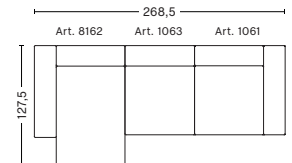

HAY

- MAGS SOFA, COMBINATIONS / 3 SEATER -

**3 SEATER COMB. 5
LEFT ARMREST**

W338 x D95,5/127,5 x H40/67 cm

**3 SEATER COMB. 5
RIGHT ARMREST**

W338 x D95,5/127,5 x H40/67 cm

**3 SEATER COMB. 9
LEFT ARMREST**