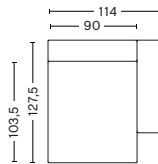

**MAGS
WIDE MODULE**

Left armrest
Art. 1962
W90/114 x D71,5/95,5 x H40/67 cm
Armrest D24 cm

Right armrest
Art. 1961
W90/114 x D71,5/95,5 x H40/67 cm
Armrest D24 cm

Middle
Art. 1963
W91,5 x D71,5/95,5 x H40/67 cm

HAY

- MAGS SOFA, MODULE OVERVIEW -

**MAGS NARROW CHAISE LONGUE
MODULE SHORT**

Left armrest*

Art. 8162
W73/97 x D103,5/127,5 x H40/67 cm
Armrest D24 cm

Right armrest*

Art. 8161
W73/97 x D103,5/127,5 x H40/67 cm
Armrest D24 cm

**MAGS WIDE CHAISE LONGUE
MODULE SHORT**

Left armrest*

Art. 8262
W90/114 x D103,5/127,5 x H40/67 cm
Armrest D24 cm

Right armrest*

Art. 8261
W90/114 x D103,5/127,5 x H40/67 cm
Armrest D24 cm

MAGS LOUNGE MODULE

HAY

**CORNER COMB. 1
LEFT ARMREST**

W264,5 x D95,5/264,5 x H40/67 cm

**CORNER COMB. 1
RIGHT ARMREST**

W264,5 x D95,5/264,5 x H40/67 cm

**CORNER COMB. 2
LEFT ARMREST**

W264,5 x D95,5/225,5 x H40/67 cm

**CORNER COMB. 2
RIGHT ARMREST**