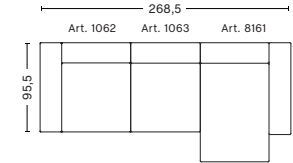

HAY

- MAGS SOFA, COMBINATIONS / 3 SEATER -

**3 SEATER COMB. 5
LEFT ARMREST**

W338 x D95,5/127,5 x H40/67 cm

**3 SEATER COMB. 5
RIGHT ARMREST**

W338 x D95,5/127,5 x H40/67 cm

**3 SEATER COMB. 9
LEFT ARMREST**

W268,5 x D95,5/127,5 x H40/67 cm

**3 SEATER COMB. 9
RIGHT ARMREST**

W268,5 x D95,5/127,5 x H40/67 cm

**3 SEATER COMB. 10
LEFT ARMREST**

W302,5 x D95,5/127,5 x H40/67 cm

**3 SEATER COMB. 10
RIGHT ARMREST**

W302,5 x D95,5/127,5 x H40/67 cm