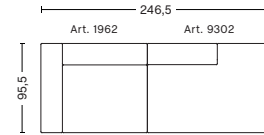

HAY

- MAGS SOFA, COMBINATIONS / 2,5 SEATER -

2,5 SEATER COMB. 1

W228 x D95,5 x H40/67 cm

**2,5 SEATER COMB. 2
LEFT ARMREST**

W246,5 x D95,5 x H40/67 cm

**2,5 SEATER COMB. 2
RIGHT ARMREST**

W246,5 x D95,5 x H40/67 cm