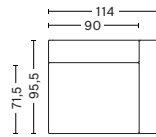

MAGS SOFA

MODULE OVERVIEW

HAY

**MAGS
NARROW MODULE**

Left armrest
Art. 1062
W73/97 x D71,5/95,5 x H40/67 cm
Armrest D24 cm

Right armrest
Art. 1061
W73/97 x D71,5/95,5 x H40/67 cm
Armrest D24 cm

Middle
Art. 1063
W74,5 x D71,5/95,5 x H40/67 cm

**MAGS
WIDE MODULE**

Left armrest
Art. 1962
W90/114 x D71,5/95,5 x H40/67 cm
Armrest D24 cm

Right armrest
Art. 1961
W90/114 x D71,5/95,5 x H40/67 cm
Armrest D24 cm

Middle
Art. 1963
W91,5 x D71,5/95,5 x H40/67 cm

W268,5 x D95,5/127,5 x H40/67 cm

**3 SEATER COMB. 9
RIGHT ARMREST**

W268,5 x D95,5/127,5 x H40/67 cm

**3 SEATER COMB. 10
LEFT ARMREST**

W302,5 x D95,5/127,5 x H40/67 cm

**3 SEATER COMB. 10
RIGHT ARMREST**

W302,5 x D95,5/127,5 x H40/67 cm

HAY

**CORNER COMB. 1
LEFT ARMREST**

W264,5 x D95,5/264,5 x H40/67 cm

**CORNER COMB. 1
RIGHT ARMREST**

W264,5 x D95,5/264,5 x H40/67 cm

**CORNER COMB. 2
LEFT ARMREST**

W264,5 x D95,5/225,5 x H40/67 cm

**CORNER COMB. 2
RIGHT ARMREST**