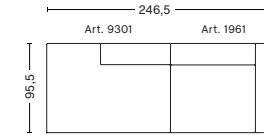

HAY

- MAGS SOFA, COMBINATIONS / 2,5 SEATER -

2,5 SEATER COMB. 1

W228 x D95,5 x H40/67 cm

**2,5 SEATER COMB. 2
LEFT ARMREST**

W246,5 x D95,5 x H40/67 cm

**2,5 SEATER COMB. 2
RIGHT ARMREST**

W246,5 x D95,5 x H40/67 cm