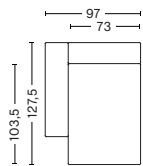

- MAGS SOFA, MODULE OVERVIEW -

**MAGS NARROW CHAISE LONGUE
MODULE SHORT**

Left armrest*

Art. 8162
W73/97 x D103,5/127,5 x H40/67 cm
Armrest D24 cm