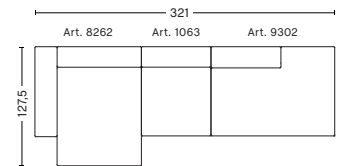

**3 SEATER COMB. 4
LEFT ARMREST**

W321 x D95,5/127,5 x H40/67 cm