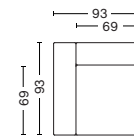

**MAGS
WIDE MODULE**

Left armrest
Art. 1962
W90/114 x D71,5/95,5 x H40/67 cm
Armrest D24 cm

Right armrest
Art. 1961
W90/114 x D71,5/95,5 x H40/67 cm
Armrest D24 cm

Middle
Art. 1963
W91,5 x D71,5/95,5 x H40/67 cm

**MAGS
CORNER MODULE**

Left corner
Art. 1862
W69/93 x D69/93 x H40/67 cm
Armrest D24 cm

Right corner
Art. 1861
W69/93 x D69/93 x H40/67 cm
Armrest D24 cm

FABRIC GROUPS 1 / Surface by HAY, Remix, Linara, Mode 2 / Steelcut, Steelcut Trio, Melange Nap, Lola, Olavi by HAY, Flamiber, Fairway 3 / Divina, Divina Melange, Divina MD, Fiord, Ruskin, Roden, Bolgheri, DOT 1682 4 / Hallingdal, Canvas, Lila, Harald, Compound 5 / Coda, Sierra, California, Balder 6 / Silk

W268,5 x D95,5/127,5 x H40/67 cm

**3 SEATER COMB. 9
RIGHT ARMREST**

W268,5 x D95,5/127,5 x H40/67 cm

**3 SEATER COMB. 10
LEFT ARMREST**

W302,5 x D95,5/127,5 x H40/67 cm

**3 SEATER COMB. 10
RIGHT ARMREST**

W302,5 x D95,5/127,5 x H40/67 cm

HAY

**CORNER COMB. 1
LEFT ARMREST**

W264,5 x D95,5/264,5 x H40/67 cm

**CORNER COMB. 1
RIGHT ARMREST**

W264,5 x D95,5/264,5 x H40/67 cm

**CORNER COMB. 2
LEFT ARMREST**

W264,5 x D95,5/225,5 x H40/67 cm

**CORNER COMB. 2
RIGHT ARMREST**