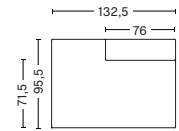

**MAGS WIDE CHAISE LONGUE
MODULE SHORT**

Left armrest*

Art. 8262
W90/114 x D103,5/127,5 x H40/67 cm
Armrest D24 cm

Right armrest*

Art. 8261
W90/114 x D103,5/127,5 x H40/67 cm
Armrest D24 cm

MAGS LOUNGE MODULE

Left backrest

Art. 9302
W132,5 x D71,5/95,5 x H40/67 cm

Right backrest

Art. 9301
W132,5 x D71,5/95,5 x H40/67 cm

*Please contact our sales department if connecting two chaise longue modules

FABRIC GROUPS 1 / Remix, Linara, Mode, Surface by HAY 2 / Steelcut, Steelcut Trio, Melange Nap, Lola, Olavi by HAY, Flamiber, Fairway 3 / Divina, Divina Melange, Divina MD, Flord, Ruskin, Roden, Bolgheri, DOT 1628 4 / Hallingdal, Canvas, Compound, Harald, Lila 5 / Coda, Balder

W268,5 x D95,5/127,5 x H40/67 cm

**3 SEATER COMB. 9
RIGHT ARMREST**

W268,5 x D95,5/127,5 x H40/67 cm

**3 SEATER COMB. 10
LEFT ARMREST**

W302,5 x D95,5/127,5 x H40/67 cm

**3 SEATER COMB. 10
RIGHT ARMREST**

W302,5 x D95,5/127,5 x H40/67 cm

HAY

**CORNER COMB. 1
LEFT ARMREST**

W264,5 x D95,5/264,5 x H40/67 cm

**CORNER COMB. 1
RIGHT ARMREST**

W264,5 x D95,5/264,5 x H40/67 cm

**CORNER COMB. 2
LEFT ARMREST**

W264,5 x D95,5/225,5 x H40/67 cm

**CORNER COMB. 2
RIGHT ARMREST**