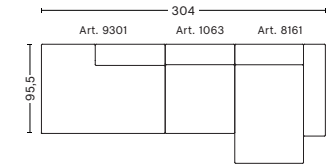

HAY

- MAGS SOFA, COMBINATIONS / 3 SEATER -

3 SEATER COMB. 1

W268,5 x D95,5 x H40/67 cm

**3 SEATER COMB. 3
LEFT ARMREST**

W304 x D95,5/127,5 x H40/67 cm

**3 SEATER COMB. 3
RIGHT ARMREST**

W304 x D95,5/127,5 x H40/67 cm