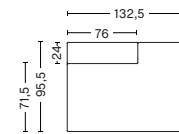

**MAGS WIDE CHAISE LONGUE
MODULE SHORT**

Left armrest*

Art. 8262
W90/114 x D103,5/127,5 x H40/67 cm
Armrest D24 cm

Right armrest*

Art. 8261
W90/114 x D103,5/127,5 x H40/67 cm
Armrest D24 cm

MAGS LOUNGE MODULE

Left backrest

Art. 9302
W132,5 x D71,5/95,5 x H40/67 cm

Right backrest

Art. 9301
W132,5 x D71,5/95,5 x H40/67 cm

*Please contact our sales department if connecting two chaise longue modules

FABRIC GROUPS 1 / Remix, Linara, Mode, Surface by HAY 2 / Steelcut, Steelcut Trio, Melange Nap, Lola, Olavi by HAY, Flamiber, Fairway 3 / Divina, Divina Melange, Divina MD, Flord, Ruskin, Roden, Bolgheri, DOT 1628 4 / Hallingdal, Canvas, Compound, Harald, Lila 5 / Coda, Balder

W268,5 x D95,5/127,5 x H40/67 cm

**3 SEATER COMB. 9
RIGHT ARMREST**

W268,5 x D95,5/127,5 x H40/67 cm

**3 SEATER COMB. 10
LEFT ARMREST**

W302,5 x D95,5/127,5 x H40/67 cm

**3 SEATER COMB. 10
RIGHT ARMREST**

W302,5 x D95,5/127,5 x H40/67 cm

HAY

**CORNER COMB. 1
LEFT ARMREST**

W264,5 x D95,5/264,5 x H40/67 cm

**CORNER COMB. 1
RIGHT ARMREST**

W264,5 x D95,5/264,5 x H40/67 cm

**CORNER COMB. 2
LEFT ARMREST**

W264,5 x D95,5/225,5 x H40/67 cm

**CORNER COMB. 2
RIGHT ARMREST**