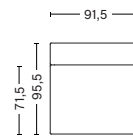

MAGS SOFA

MODULE OVERVIEW

HAY

**MAGS
NARROW MODULE**

Left armrest
Art. 1062
W73/97 x D71,5/95,5 x H40/67 cm
Armrest D24 cm

Right armrest
Art. 1061
W73/97 x D71,5/95,5 x H40/67 cm
Armrest D24 cm

Middle
Art. 1063
W74,5 x D71,5/95,5 x H40/67 cm

**MAGS
WIDE MODULE**

Left armrest
Art. 1962
W90/114 x D71,5/95,5 x H40/67 cm
Armrest D24 cm

Right armrest
Art. 1961
W90/114 x D71,5/95,5 x H40/67 cm
Armrest D24 cm

Middle
Art. 1963
W91,5 x D71,5/95,5 x H40/67 cm

W268,5 x D95,5/127,5 x H40/67 cm

**3 SEATER COMB. 9
RIGHT ARMREST**

W268,5 x D95,5/127,5 x H40/67 cm

**3 SEATER COMB. 10
LEFT ARMREST**

W302,5 x D95,5/127,5 x H40/67 cm

**3 SEATER COMB. 10
RIGHT ARMREST**

W302,5 x D95,5/127,5 x H40/67 cm

HAY

**CORNER COMB. 1
LEFT ARMREST**

W264,5 x D95,5/264,5 x H40/67 cm

**CORNER COMB. 1
RIGHT ARMREST**

W264,5 x D95,5/264,5 x H40/67 cm

**CORNER COMB. 2
LEFT ARMREST**

W264,5 x D95,5/225,5 x H40/67 cm

**CORNER COMB. 2
RIGHT ARMREST**