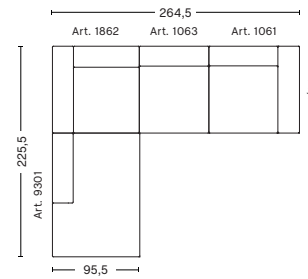

W268,5 x D95,5/127,5 x H40/67 cm

**3 SEATER COMB. 9
RIGHT ARMREST**

W268,5 x D95,5/127,5 x H40/67 cm

**3 SEATER COMB. 10
LEFT ARMREST**

W302,5 x D95,5/127,5 x H40/67 cm

**3 SEATER COMB. 10
RIGHT ARMREST**

W302,5 x D95,5/127,5 x H40/67 cm

**3 SEATER COMB. 11
LEFT ARMREST**

W319,5 x D95,5/127,5 x H40/67 cm

**3 SEATER COMB. 11
RIGHT ARMREST**

W319,5 x D95,5/127,5 x H40/67 cm

FABRIC GROUPS 1 / Surface by HAY, Remix, Linara, Mode 2 / Steelcut, Steelcut Trio, Melange Nap, Lola, Olavi by HAY, Flamiber, Fairway 3 / Divina, Divina Melange, Divina MD, Fiord, Ruskin, Roden, Bolgheri, DOT 1682 4 / Hallingdal, Canvas, Lila, Harald, Compound 5 / Coda, Sierra, California, Balder 6 / Silk

HAY

**CORNER COMB. 1
LEFT ARMREST**

W264,5 x D95,5/264,5 x H40/67 cm

**CORNER COMB. 1
RIGHT ARMREST**

W264,5 x D95,5/264,5 x H40/67 cm

**CORNER COMB. 2
LEFT ARMREST**

W264,5 x D95,5/225,5 x H40/67 cm

**CORNER COMB. 2
RIGHT ARMREST**