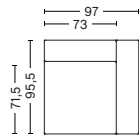

MAGS SOFA

MODULE OVERVIEW

HAY

**MAGS
NARROW MODULE**

Left armrest
Art. 1062
W73/97 x D71,5/95,5 x H40/67 cm
Armrest D24 cm

Right armrest
Art. 1061
W73/97 x D71,5/95,5 x H40/67 cm
Armrest D24 cm

Middle
Art. 1063
W74,5 x D71,5/95,5 x H40/67 cm

**MAGS
WIDE MODULE**

Left armrest
Art. 1962
W90/114 x D71,5/95,5 x H40/67 cm
Armrest D24 cm

Right armrest
Art. 1961
W90/114 x D71,5/95,5 x H40/67 cm
Armrest D24 cm

Middle
Art. 1963
W91,5 x D71,5/95,5 x H40/67 cm

W268,5 x D95,5/127,5 x H40/67 cm

**3 SEATER COMB. 9
RIGHT ARMREST**

W268,5 x D95,5/127,5 x H40/67 cm

**3 SEATER COMB. 10
LEFT ARMREST**

W302,5 x D95,5/127,5 x H40/67 cm

**3 SEATER COMB. 10
RIGHT ARMREST**

W302,5 x D95,5/127,5 x H40/67 cm

HAY

**CORNER COMB. 1
LEFT ARMREST**

W264,5 x D95,5/264,5 x H40/67 cm

**CORNER COMB. 1
RIGHT ARMREST**

W264,5 x D95,5/264,5 x H40/67 cm

**CORNER COMB. 2
LEFT ARMREST**

W264,5 x D95,5/225,5 x H40/67 cm

**CORNER COMB. 2
RIGHT ARMREST**