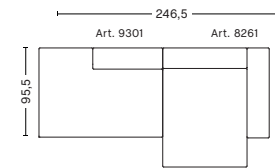

HAY

- MAGS SOFA, COMBINATIONS / 2,5 SEATER -

2,5 SEATER COMB. 1

W228 x D95,5 x H40/67 cm

**2,5 SEATER COMB. 2
LEFT ARMREST**

W246,5 x D95,5 x H40/67 cm

**2,5 SEATER COMB. 2
RIGHT ARMREST**

W246,5 x D95,5 x H40/67 cm

**2,5 SEATER COMB. 3
LEFT ARMREST**

W246,5 x D95,5/127,5 x H40/67 cm

**2,5 SEATER COMB. 3
RIGHT ARMREST**

W246,5 x D95,5/127,5 x H40/67 cm

FABRIC GROUPS 1 / Surface by HAY, Remix, Linara, Mode 2 / Steelcut, Steelcut Trio, Melange Nap, Lola, Olavi by HAY, Flamiber, Fairway 3 / Divina, Divina Melange, Divina MD, Fiord, Ruskin, Roden, Bolgheri, DOT 1682 4 / Hallingdal, Canvas, Lila, Harald, Compound 5 / Coda, Sierra, California, Balder 6 / Silk